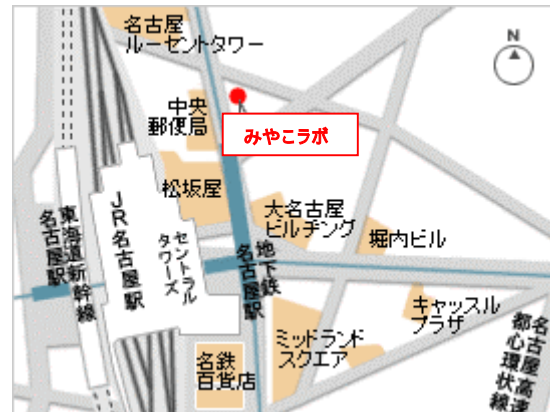

STCコースはCI又はCAコース修了者向けのコースになります

みやこラボ・コーチングスクールの場所

愛知県名古屋市中村区名駅2-45-19
桑山ビル4F

名古屋鉄道 名古屋駅より徒歩4分

お問い合わせ先

Tel:0565 29 3850

URL

<http://miyakolab.jp>